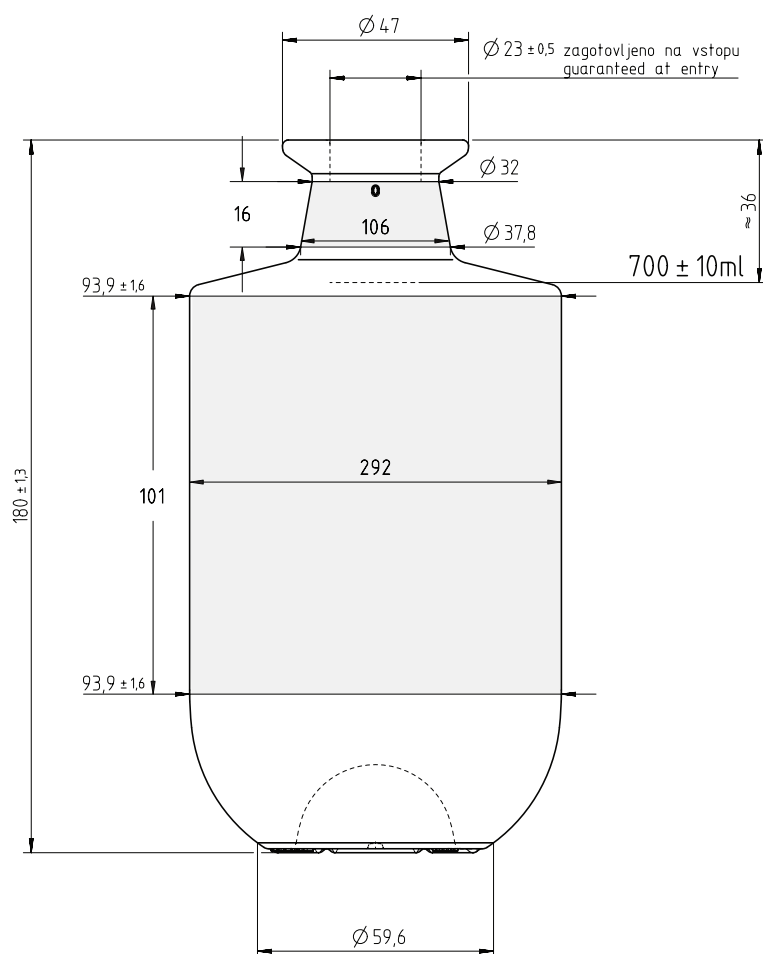

LYRA

HRASTNIK1860

HRASTNIK1860

Designed for Steklarna Hrastnik. All rights reserved.

LYRA 500 ml Carnette

Drawing No.	7810001	Brimful capacity	520 ± 10 ml
Volume	500 ml / 16,91 oz	Pieces on pallet	143x7=1001
Weight	500 g / 1,10 lbs	Weight of pallet	543 kg
Finish	Carnette	Height of pallet	1,3 m

HRASTNIK1860

STEKLARNA HRASTNIK d.o.o. / Cesta 1. maja 14 / 1430 Hrastnik / SLOVENIA
www.hrastnik1860.com

HRASTNIK1860

Designed for Steklarna Hrastnik. All rights reserved.

LYRA 700 ml Carnette

Drawing No.	7810000	Brimful capacity	728 ± 10 ml
Volume	700 ml / 23,70 oz	Pieces on pallet	120x10=1200
Weight	600 g / 1,32 lbs	Weight of pallet	760 kg
Finish	Carnette	Height of pallet	1,96 m