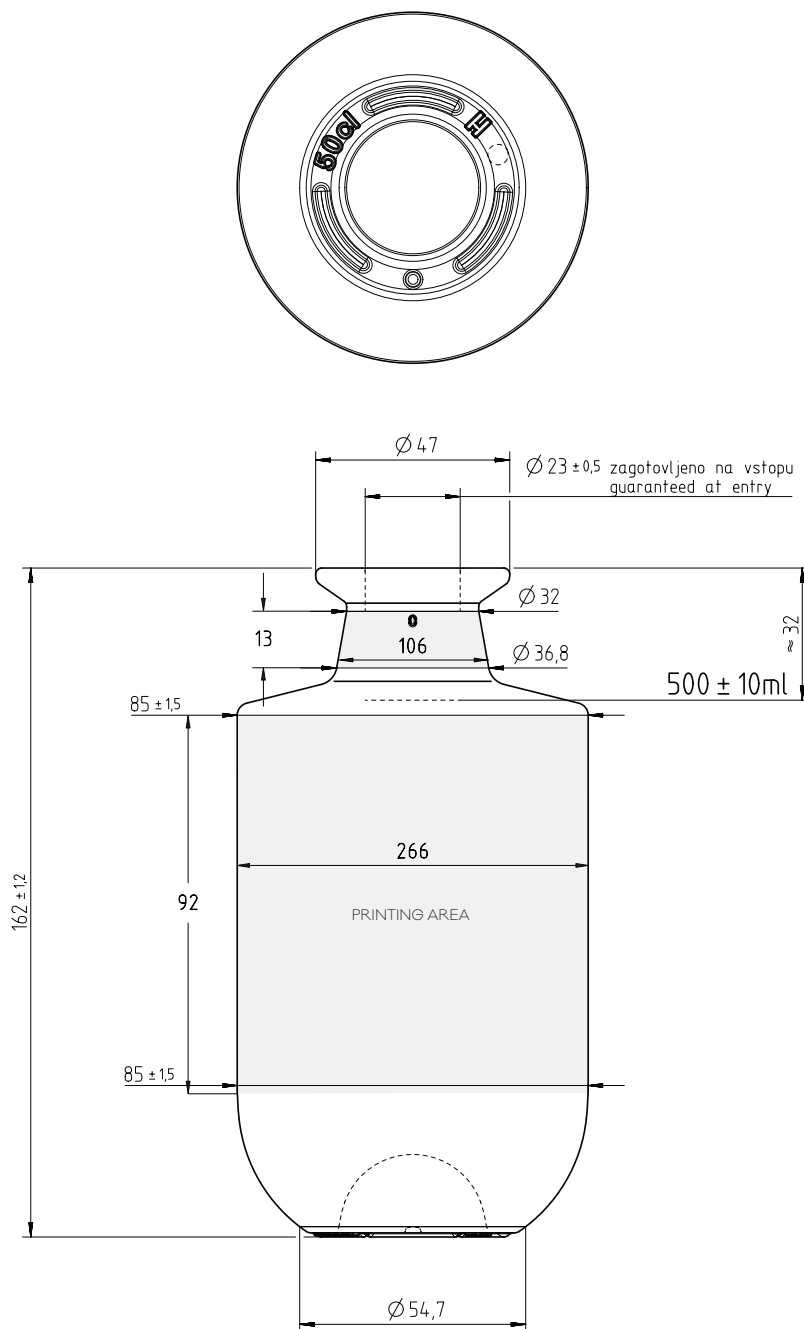

LYRA

HRASTNIK1860

HRASTNIK1860

Designed for Steklarna Hrastnik. All rights reserved.

LYRA 500 ml Carnette

Drawing No.	7810001	Brimful capacity	520 ± 10 ml
Volume	500 ml / 16,91 oz	Pieces on pallet	143x7=1001
Weight	500 g / 1,10 lbs	Weight of pallet	543 kg
Finish	Carnette	Height of pallet	1,3 m

HRASTNIK1860

STEKLARNA HRASTNIK d.o.o. / Cesta 1. maja 14 / 1430 Hrastnik / SLOVENIA
www.hrastnik1860.com

HRASTNIK1860

Designed for Steklarna Hrastnik. All rights reserved.

LYRA 700 ml Carnette

Drawing No.	7810000	Brimful capacity	728 ± 10 ml
Volume	700 ml / 23,70 oz	Pieces on pallet	120x10=1200
Weight	600 g / 1,32 lbs	Weight of pallet	760 kg
Finish	Carnette	Height of pallet	1,96 m